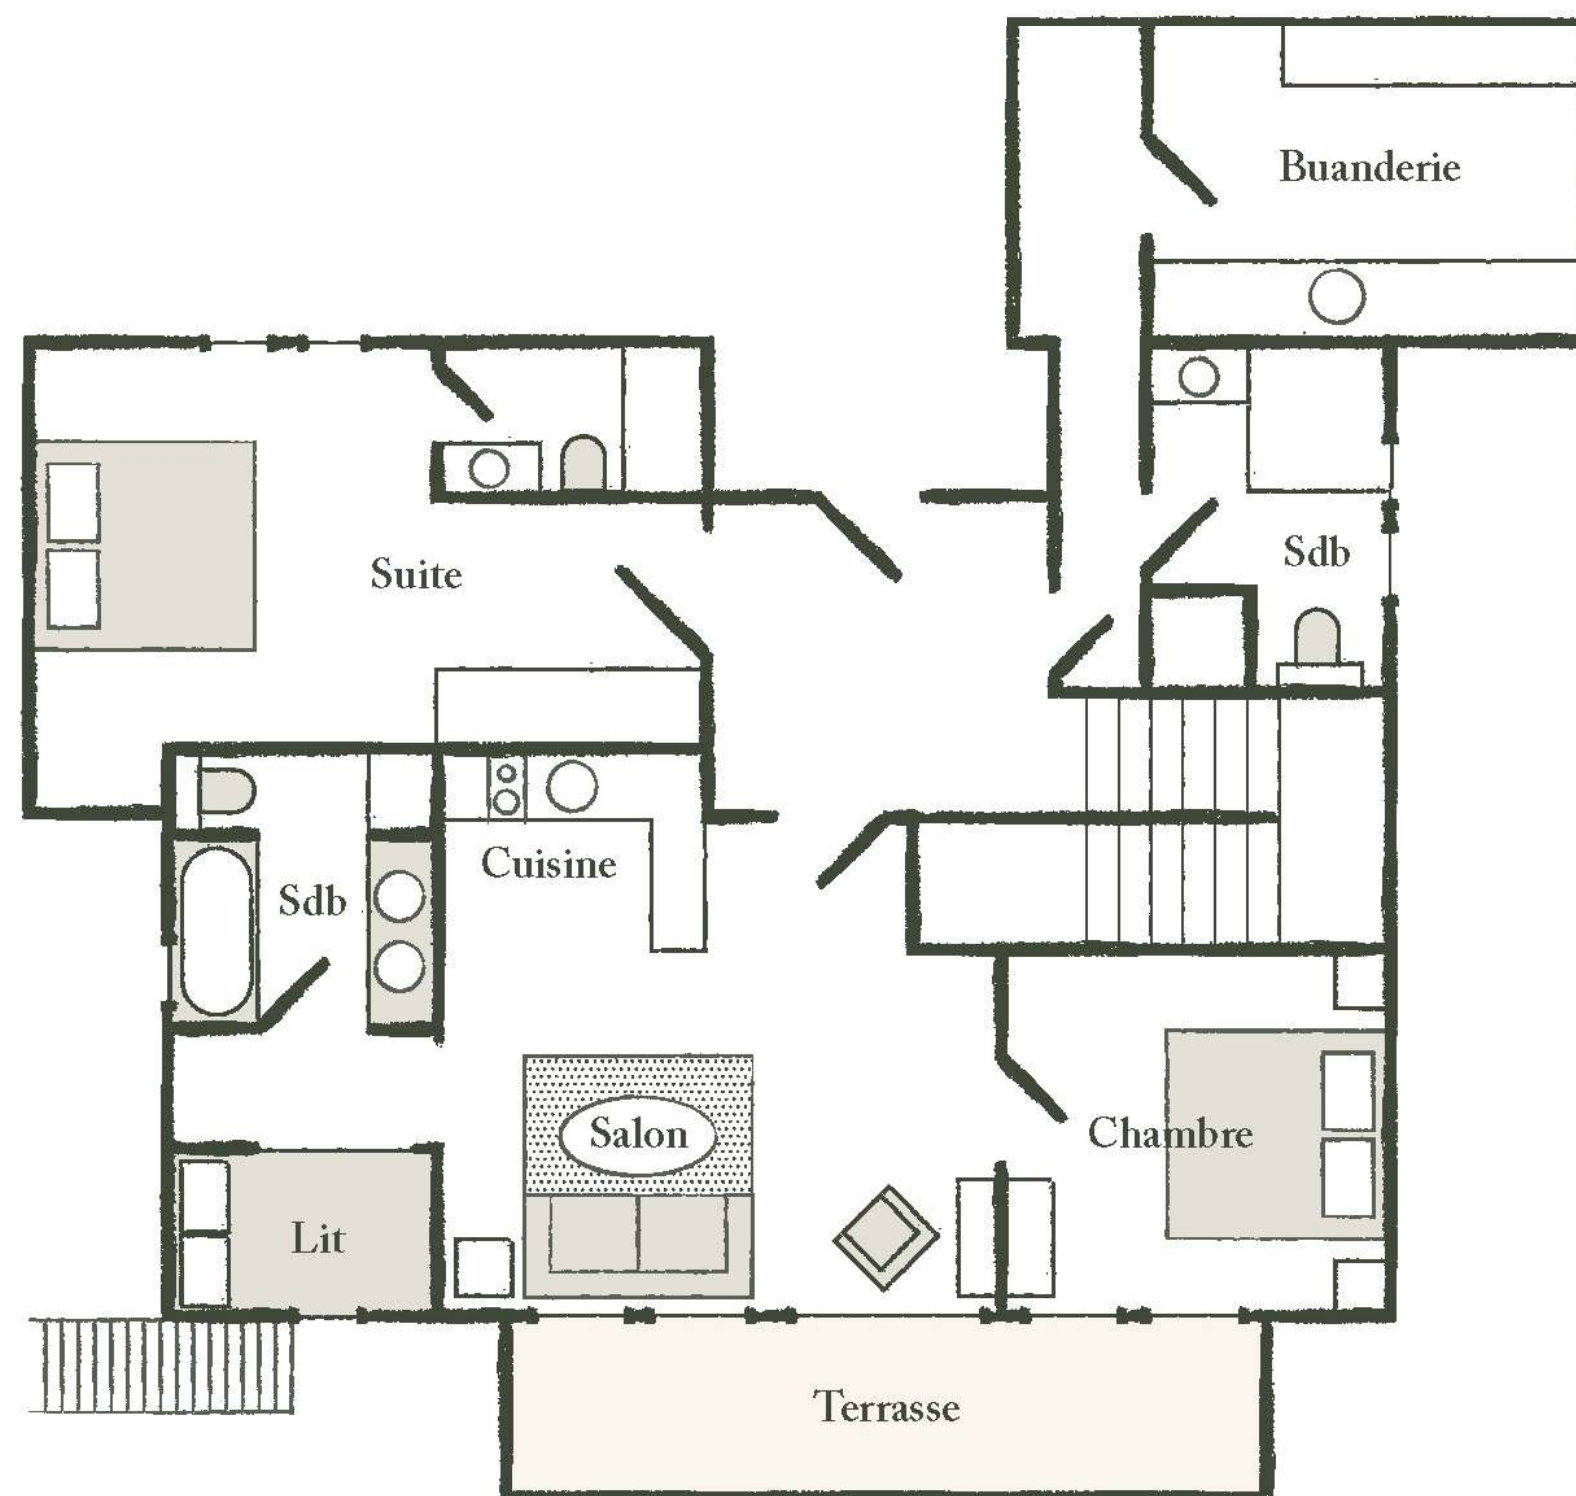

CHALET BALTUS

CHALET BALTUS

CHALET BALTUS

LE REZ-DE-JARDIN

Travaux réalisés en 2023

Il comprend un studio privatif de 1 chambre plus un lit clos savoyard. Une salle de bain ou douche et WC, une cuisine avec coin repas et un salon cosy donnant sur la terrasse privative. Une grande buanderie et une salle de douche avec WC attenante.

Une récente magnifique suite indépendante du studio avec dressing et sa très belle salle de douche et son WC.

LE BEL ÉTAGE

Entièrement rénové en 2023

Un Grand salon avec sa cheminée contemporaine traversante et de larges canapés.

De grandes baies vitrées s'ouvrent tout le long du balcon. Attenante au grand salon, la salle à manger, avec sa grande table en chêne. Un petit salon TV donne sur une très belle cuisine contemporaine ouverte avec son bar idéale pour des moments de partage en famille.

Un WC séparé et une chambre double avec sa propre salle de douche.

L'ÉTAGE DE MAÎTRE

2 chambres de caractère et 2 salles de bains occupent cet étage charmant, sous la charpente de bois. La chambre de maître avec sa salle de bain attenante et son balcon privé déploient un romantisme absolu. Enfin, un espace enfant sous la charpente avec un lit simple.