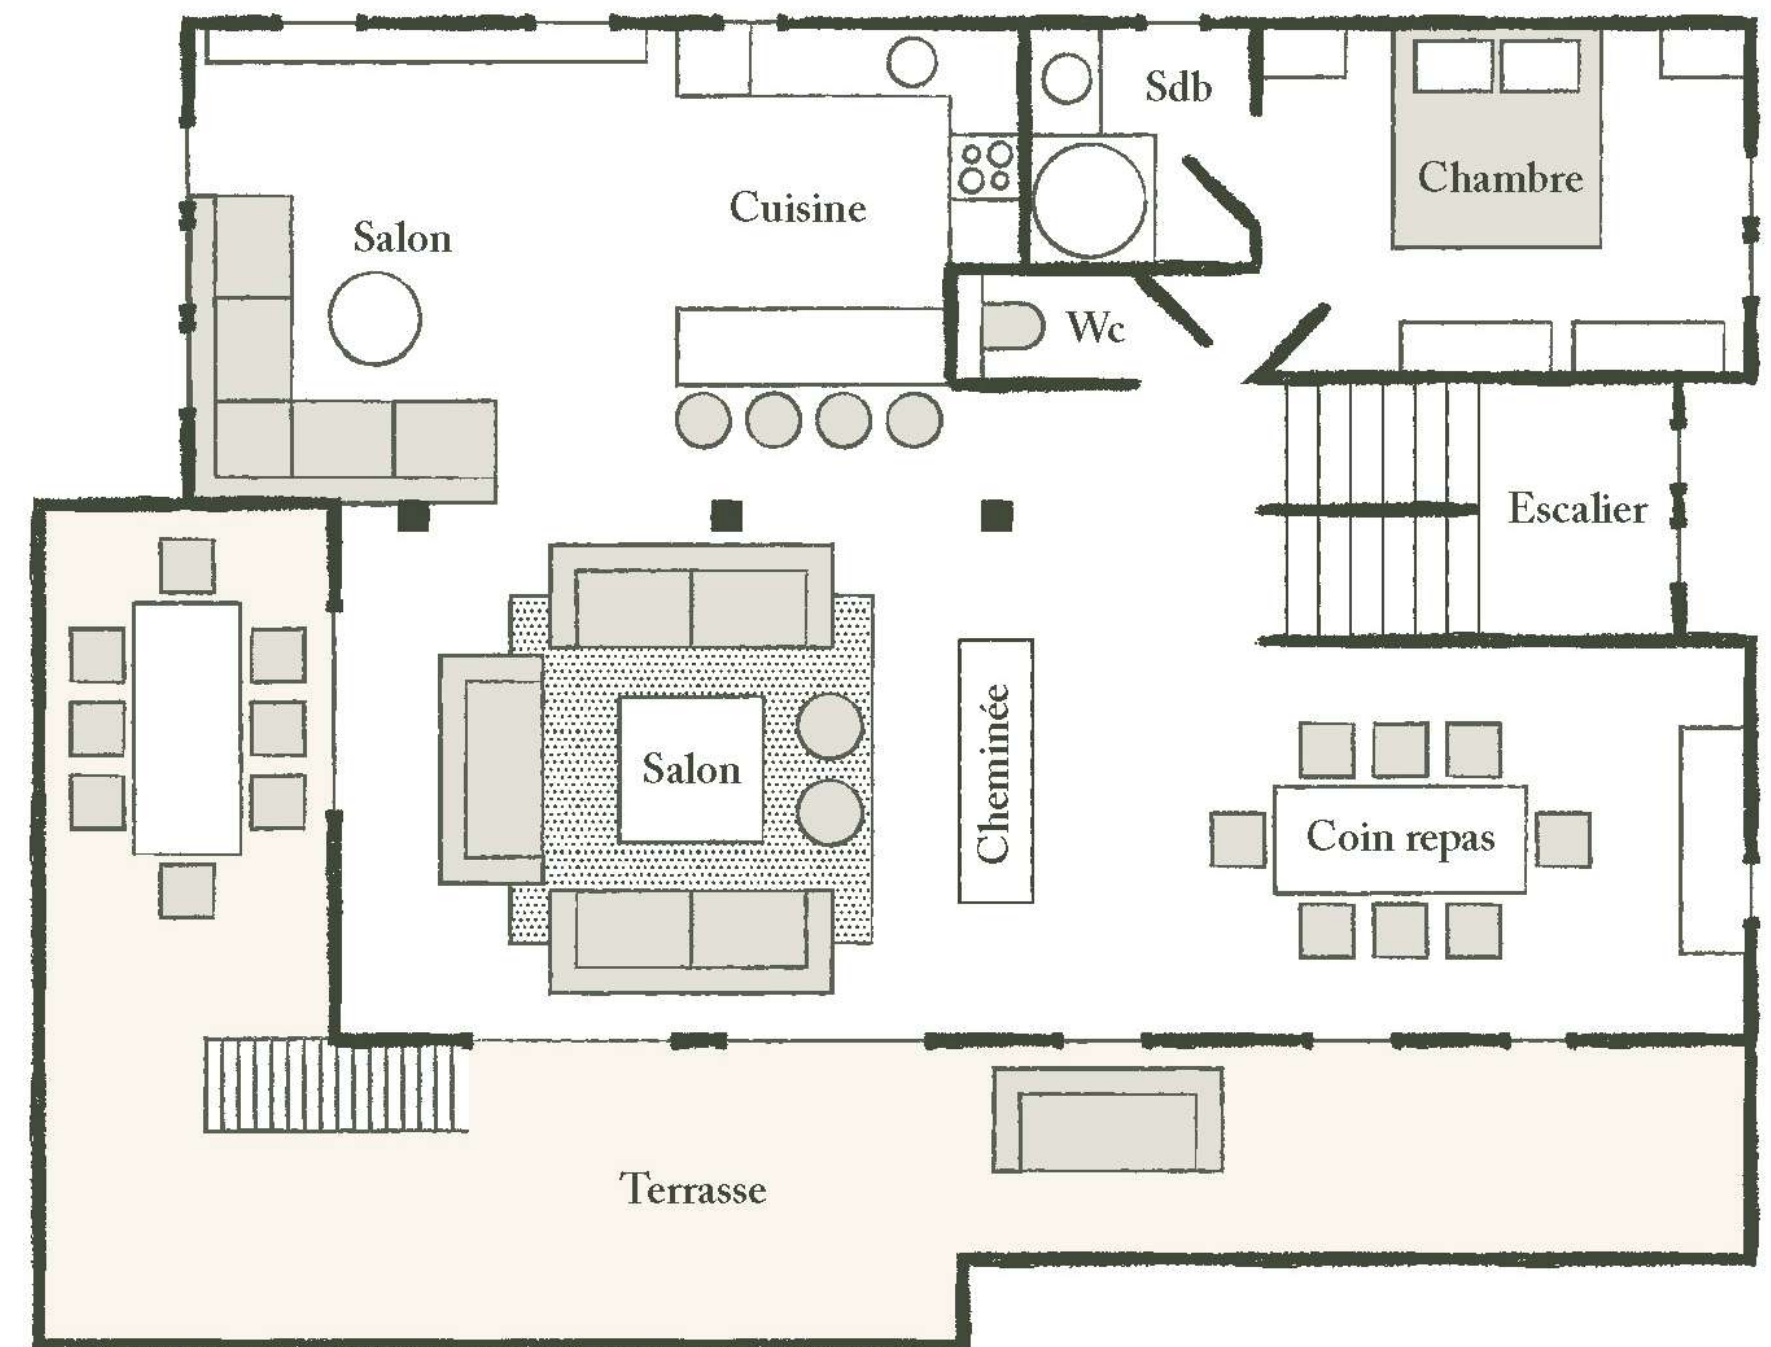

CHALET BALTUS

CHALET BALTUS

CHALET BALTUS

LE REZ-DE-JARDIN

Travaux réalisés en 2023

Il comprend un studio privatif de 1 chambre plus un lit clos savoyard. Une salle de bain ou douche et WC, une cuisine avec coin repas et un salon cosy donnant sur la terrasse privative. Une grande buanderie et une salle de douche avec WC attenante.

Une récente magnifique suite indépendante du studio avec dressing et sa très belle salle de douche et son WC.

LE BEL ÉTAGE

Entièrement rénové en 2023

Un Grand salon avec sa cheminée contemporaine traversante et de larges canapés.

De grandes baies vitrées s'ouvrent tout le long du balcon. Attenante au grand salon, la salle à manger, avec sa grande table en chêne. Un petit salon TV donne sur une très belle cuisine contemporaine ouverte avec son bar idéale pour des moments de partage en famille.

Un WC séparé et une chambre double avec sa propre salle de douche.

L'ÉTAGE DE MAÎTRE

2 chambres de caractère et 2 salles de bains occupent cet étage charmant, sous la charpente de bois. La chambre de maître avec sa salle de bain attenante et son balcon privé déploient un romantisme absolu. Enfin, un espace enfant sous la charpente avec un lit simple.