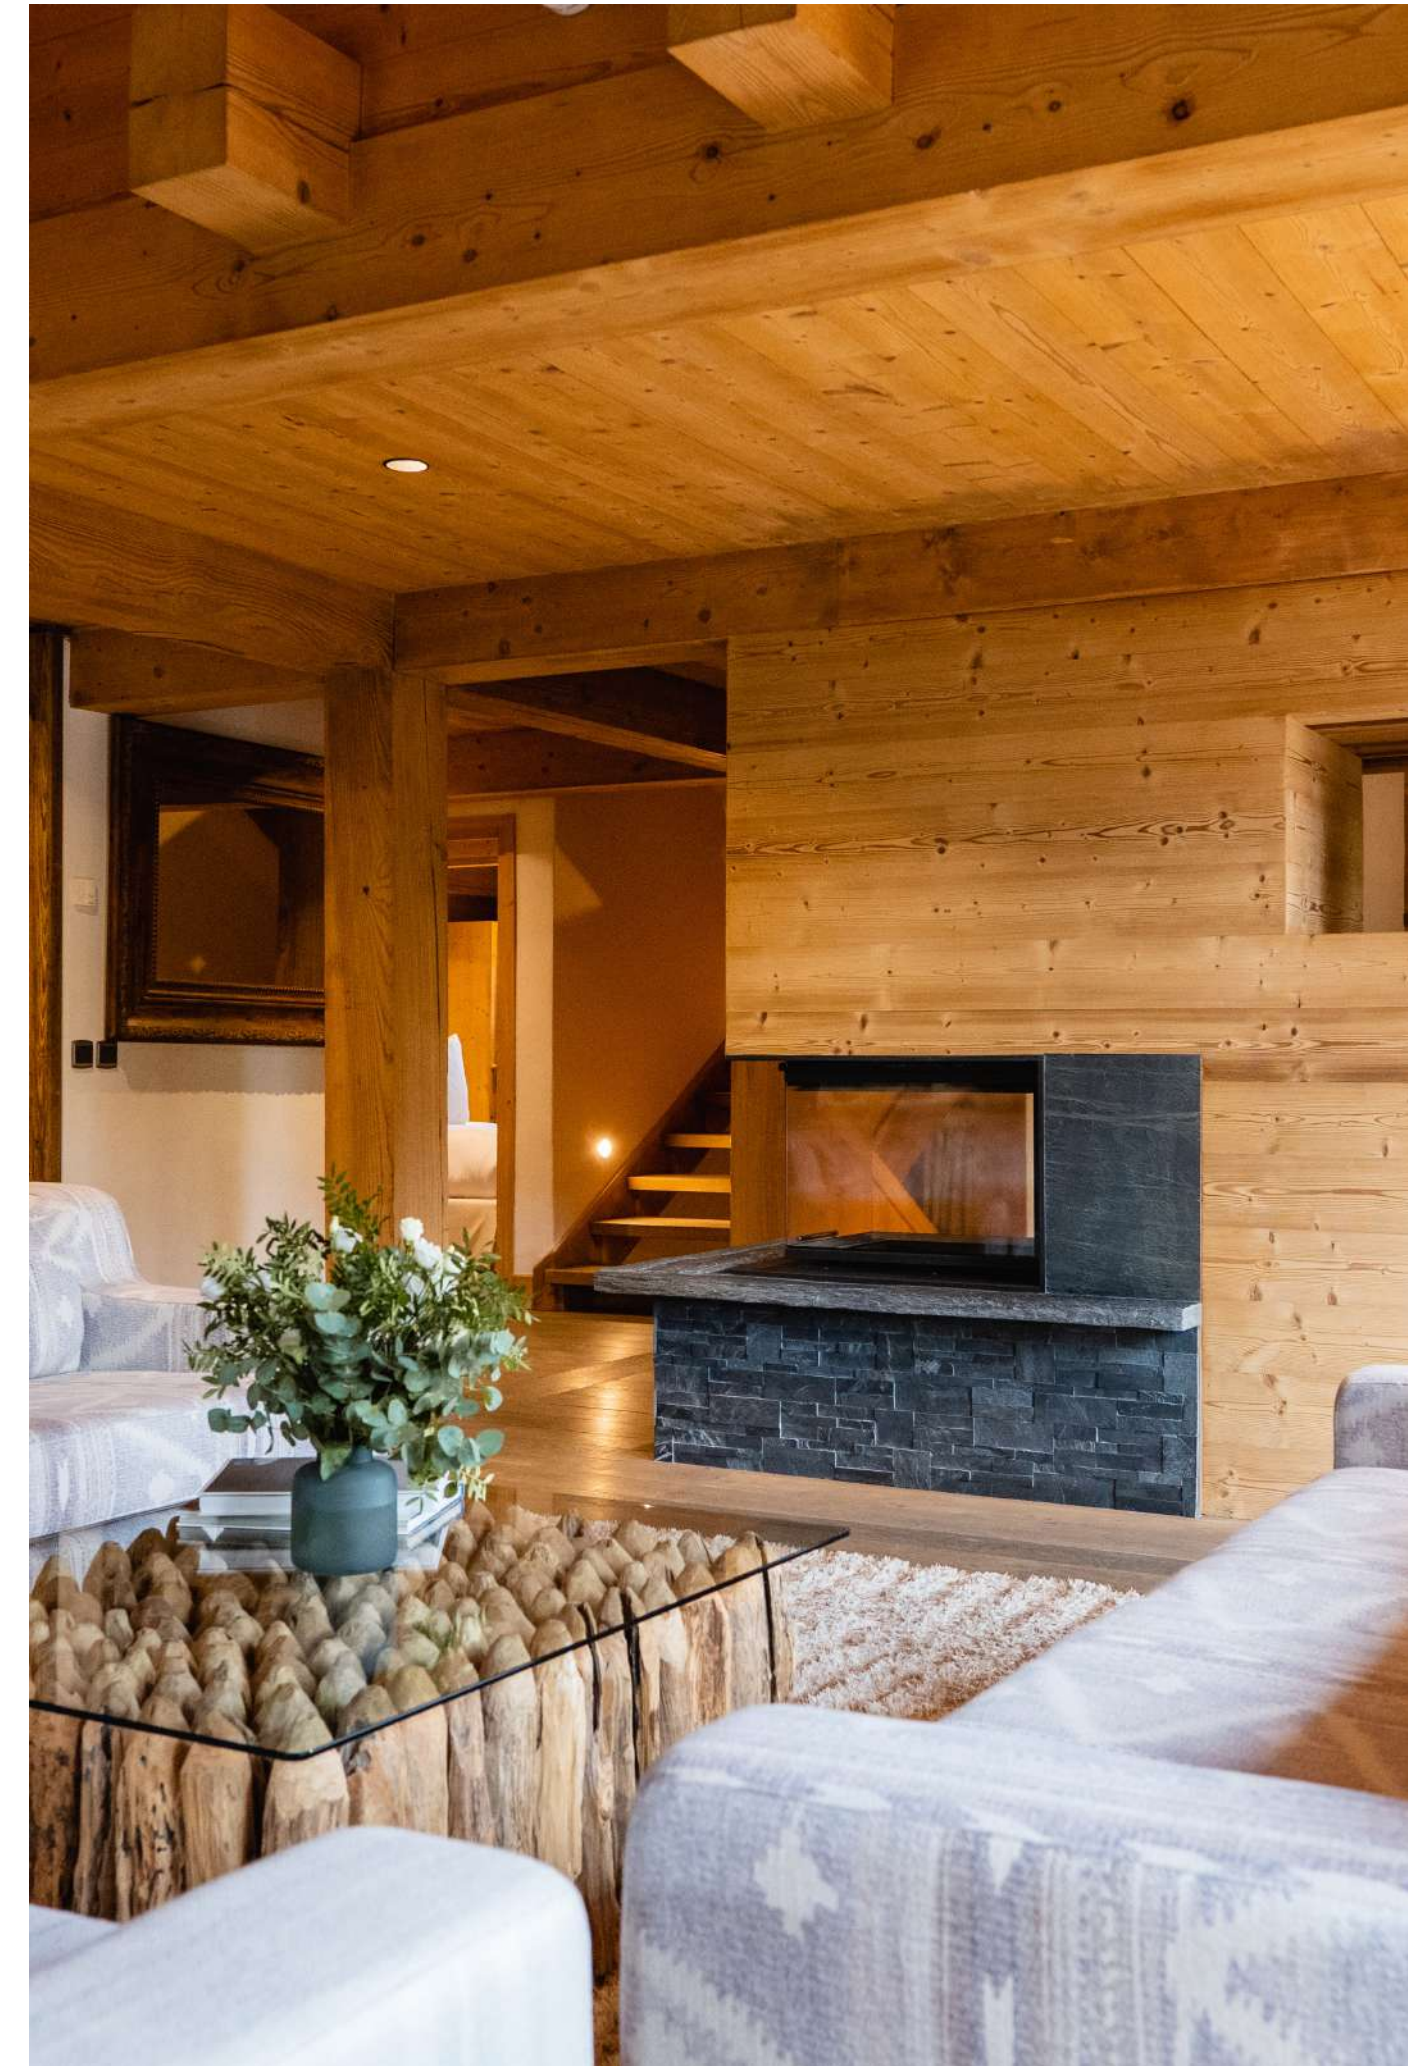

Alliant ambiance intimiste et services hôteliers, le chalet Baltus est l'endroit idéal pour des vacances exceptionnelles.

D'une superficie de 255m², ce chalet est imaginé dans la plus pure tradition mégevanne. Il est conçu pour accueillir de 10 jusqu'à 12 personnes sur 3 étages avec ses 5 chambres et 5 salles de bain. Les larges terrasses et balcons invitent naturellement les hôtes à un moment contemplatif, face aux montagnes.

CHALET BALTUS

CHALET BALTUS

CHALET BALTUS

LE REZ-DE-JARDIN

Travaux réalisés en 2023

Il comprend un studio privatif de 1 chambre plus un lit clos savoyard. Une salle de bain ou douche et WC, une cuisine avec coin repas et un salon cosy donnant sur la terrasse privative. Une grande buanderie et une salle de douche avec WC attenante.

Une récente magnifique suite indépendante du studio avec dressing et sa très belle salle de douche et son WC.

LE BEL ÉTAGE

Entièrement rénové en 2023

Un Grand salon avec sa cheminée contemporaine traversante et de larges canapés.

De grandes baies vitrées s'ouvrent tout le long du balcon. Attenante au grand salon, la salle à manger, avec sa grande table en chêne. Un petit salon TV donne sur une très belle cuisine contemporaine ouverte avec son bar idéale pour des moments de partage en famille.