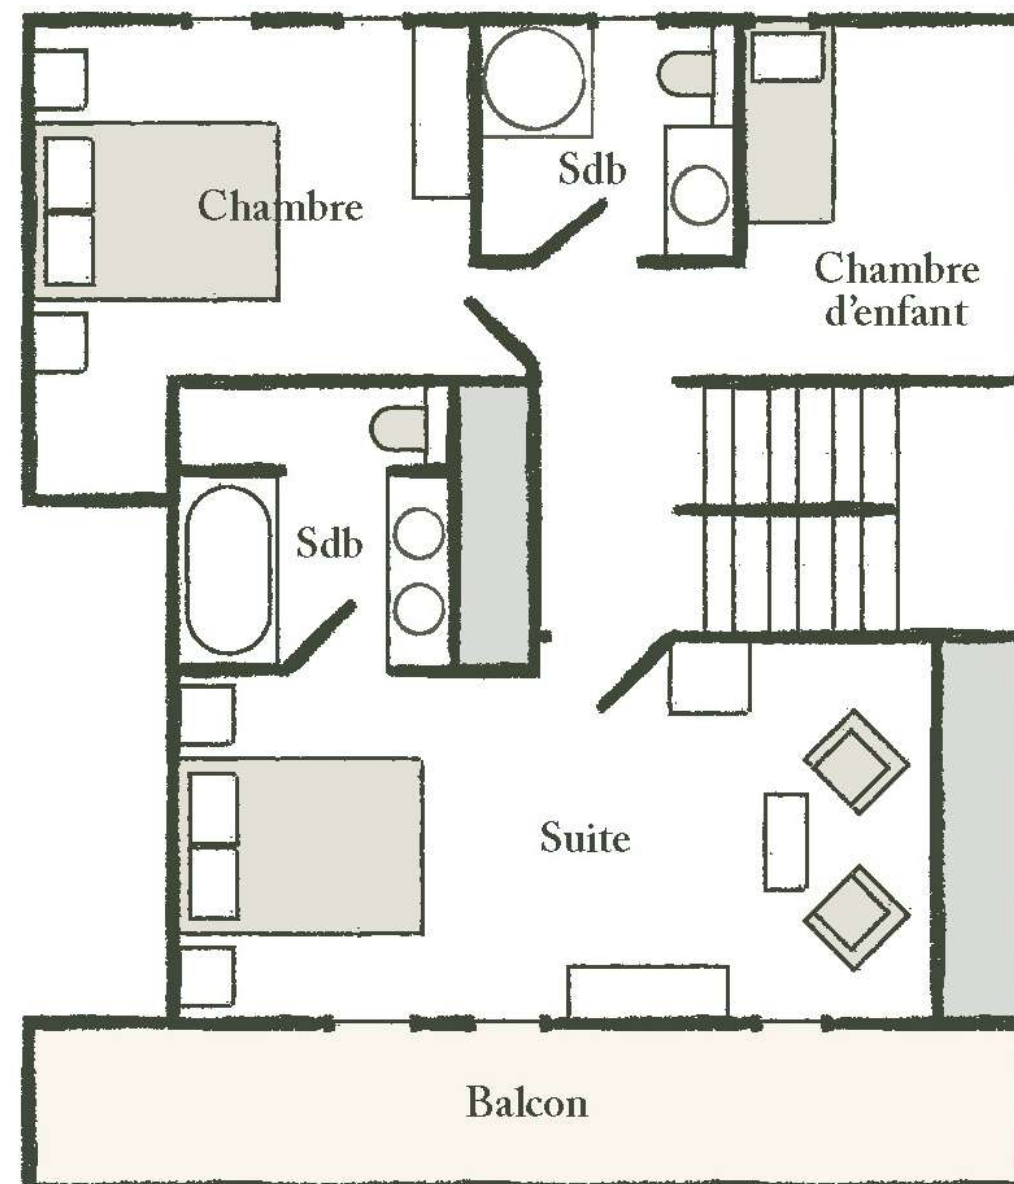

CHALET BALTUS

CHALET BALTUS

CHALET BALTUS

LE REZ-DE-JARDIN

Travaux réalisés en 2023

Il comprend un studio privatif de 1 chambre plus un lit clos savoyard. Une salle de bain ou douche et WC, une cuisine avec coin repas et un salon cosy donnant sur la terrasse privative. Une grande buanderie et une salle de douche avec WC attenante.

Une récente magnifique suite indépendante du studio avec dressing et sa très belle salle de douche et son WC.

LE BEL ÉTAGE

Entièrement rénové en 2023

Un Grand salon avec sa cheminée contemporaine traversante et de larges canapés.

De grandes baies vitrées s'ouvrent tout le long du balcon. Attenante au grand salon, la salle à manger, avec sa grande table en chêne. Un petit salon TV donne sur une très belle cuisine contemporaine ouverte avec son bar idéale pour des moments de partage en famille.

Un WC séparé et une chambre double avec sa propre salle de douche.

L'ÉTAGE DE MAÎTRE

2 chambres de caractère et 2 salles de bains occupent cet étage charmant, sous la charpente de bois. La chambre de maître avec sa salle de bain attenante et son balcon privé déploient un romantisme absolu. Enfin, un espace enfant sous la charpente avec un lit simple.